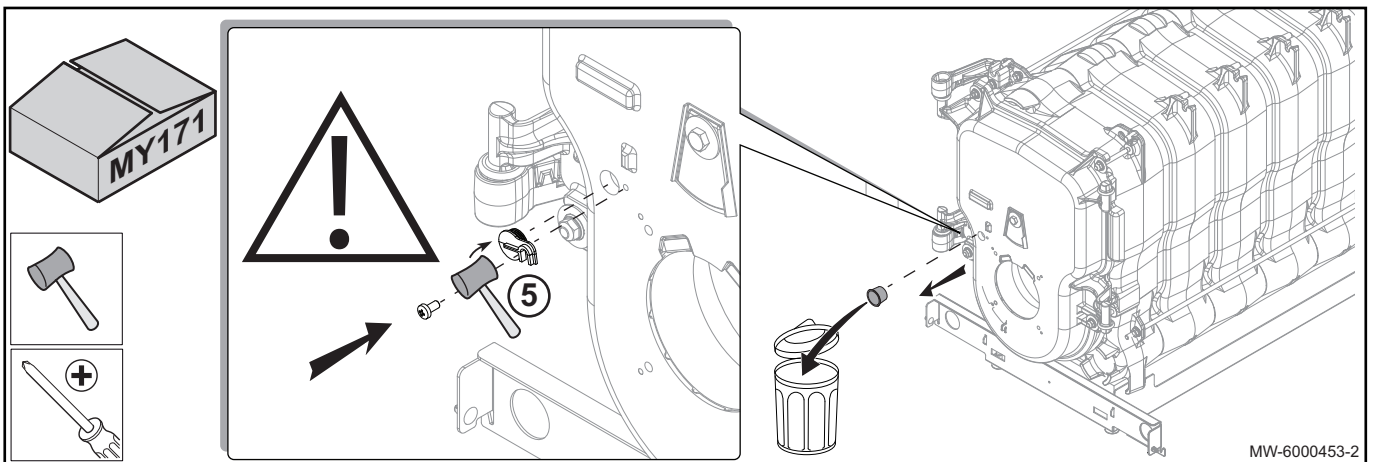

Lava Plus
LP 46

1

1

MW-5000428-1

Uw leverancier / Votre fournisseur / Ihr Lieferant:

┌

└

 **remeha** the comfort innovators