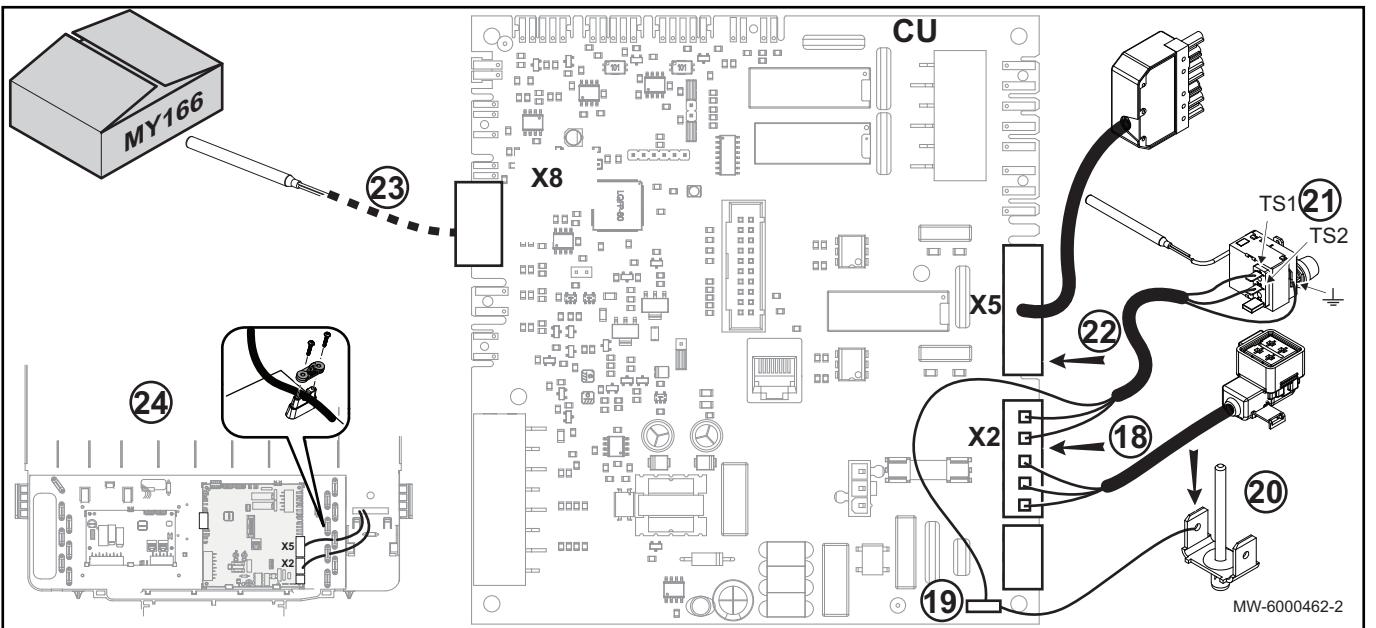

Lava Plus
LP 46

1

1

MW-5000428-1

Uw leverancier / Votre fournisseur / Ihr Lieferant:

┌

└

 **remeha** the comfort innovators

PART OF BDR THERMEA